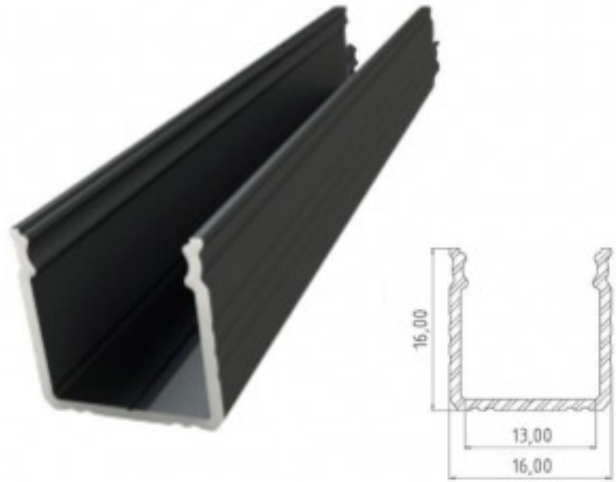

PERFIL ALUMINIO CANAL NEGRO TIPO U 13,16mm 2m + DIFUSOR

Código 124/PAL-006N
EAN13: 8436564506726

Descripción

Perfil de Aluminio de Empotrar tipo U de 13x16mm

- Difusor negro
- Fabricando en Aluminio anodizado
- Puede ser usado con cintas o tiras de LED de alta o baja potencia.
- El Perfil esta disponible en stock en secciones de 2m
- El perfil de aluminio ofrece protección mecánica y térmica al LED.
- Para uso interior - 16m de fondo

Fotos