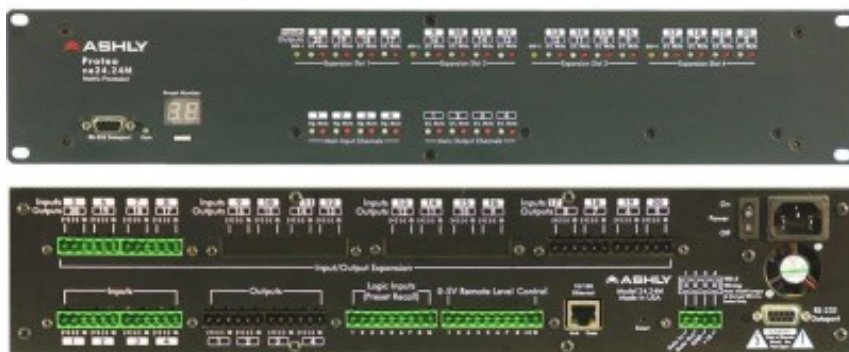

MATRIZ PROCESADOR AUDIO NE24.24M 8x16 ASHLY

Código 004/NE24.24M2
EAN13: -

Descripción

- Matriz de audio para distribución de zonas
- 8 entradas y 16 salidas
- Montaje en rack con 2 espacios
- Salidas tipo phoenix
- 4 slots de expansión
- Opción para tarjeta de audio digital Cobranet
- Distribución confiable
- Este procesador ofrece un uso sencillo, instalación y control usando el estándar de Ethernet 10/100 y el software Protea Ne
- Esta matriz cuenta con 8 entradas y 16 salidas, que cuentan con procesamiento completo
- Aunque es un procesador sin menús físicos, este se puede controlar con controles remotos de pared o un PC
- Montaje en rack
- 2 espacios de rack
- Salidas tipo phoenix
- 4 slots de expansión
- Opción para tarjeta de audio digital Cobranet