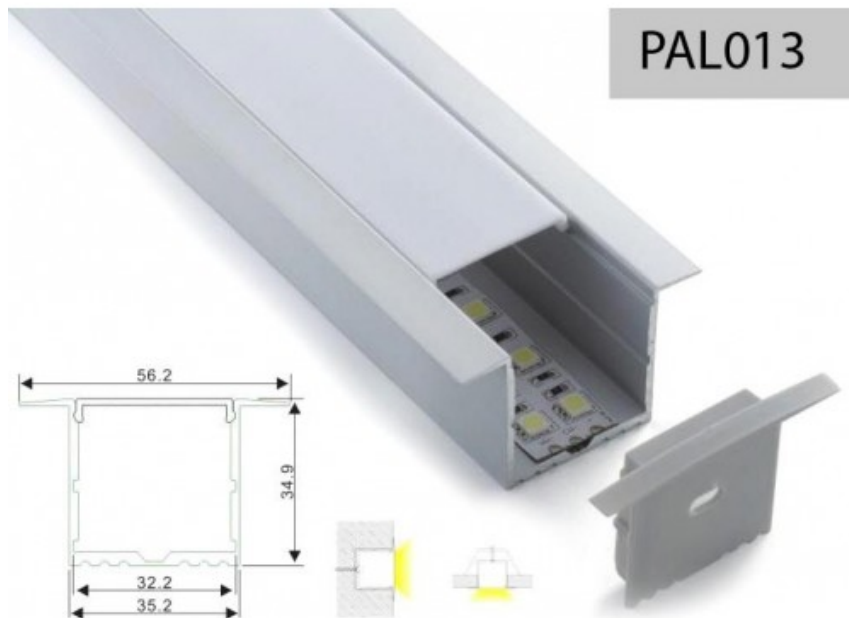

PERFIL ALUMINIO EMPOTRAR TIPO U 35mm 2m + TAPA SEMI

Código 124/PAL-013
EAN13: 8436564503343

Descripción

Perfil de aluminio para empotrar de 35mm

Este perfil ha sido creado para ser instalado en techos de escayola como luminarias para iluminación principal de oficinas, show rooms, restaurantes y tiendas. Esta creado en aluminio anodizado y en el pueden ser instaladas tiras de LED de hasta 32mm de ancho.

El perfil lleva un policarbonato resistente UV transparente u opaco facil de instalar o quitar con un solo "click". La difusio´n de la luz con el difusor opaco es completa emitiendo una luz suave y consistente a toda la superficie. Perfil especialmente disen~ado para tiras de LED de alta potencia.

El Perfil esta disponible en stock en seccio´nes de 2m.

Caracteristicas:

- Difusor de policarbonato de alta calidad.
- El difusor opaco no muestra los puntos de LED.
- Difusio´n de luz suave y correcta.
- Difusor facilmente removable.
- Fabricando en Aluminio anodizado de alta calidad.
- El perfil de aluminio ofrece proteccio´n termica al LED.
- Terminales disponibles.
- Perfecto para instalacio´n en techos de escayola.
- Disponible en stock en 2m y con difusor transparente u opaco.

Aplicaciones:

- Iluminacio´n de showrooms.
- Iluminacio´n de techos de restaurantes.
- Iluminacion de centros comerciales.

Fotos