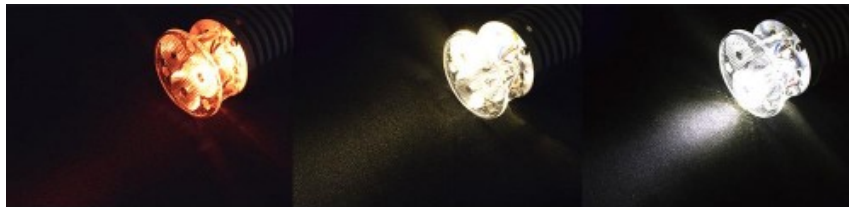

LED TRIO AMBIENTE 3x1W WCA CCT 12VDC

Código 118/95001D-12
EAN13: 8436564502957

Descripción

- Lámpara de 3 LEDs de 1W WCA
- Potencia de LED: 3x1W
- Consumo: 12W
- La mejor solución para instalaciones de cambio de color WCA
- Medida de una lámpara dicróica estándar: 50 diámetro
- Ángulo: 45°
- Conectores para instalación sencilla

Fotos