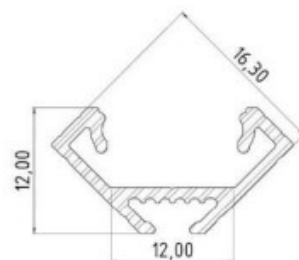

## PERFIL ALUMINIO ANGULO 2010mm NEGRO + DIFUSOR

Código 124/PAL-12N  
EAN13: -

### Descripción

- Longitud 2m
- Color Negro
- Material Aluminio