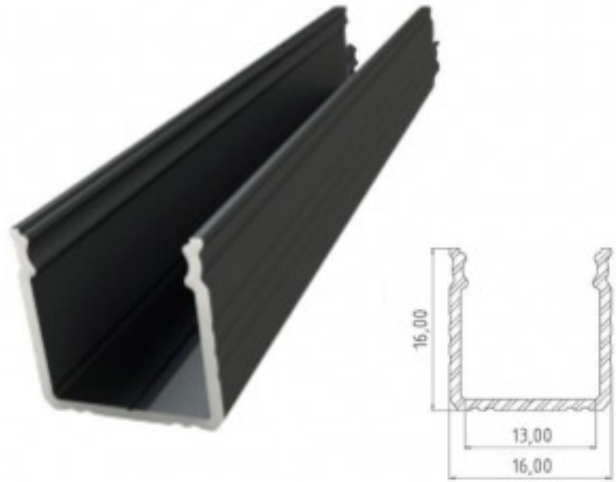

PERFIL ALUMINIO CANAL NEGRO TIPO U 13,16mm 1m + DIFUSOR

Código 124/PAL-006N1M
EAN13: 8436564506726

Descripción

Perfil de Aluminio de Empotrar tipo U de 13x16mm

- Difusor negro
- Fabricando en Aluminio anodizado
- Puede ser usado con cintas o tiras de LED de alta o baja potencia.
- El Perfil esta disponible en stock en secciones de 2m
- El perfil de aluminio ofrece protección mecánica y térmica al LED.
- Para uso interior - 16m de fondo

Fotos