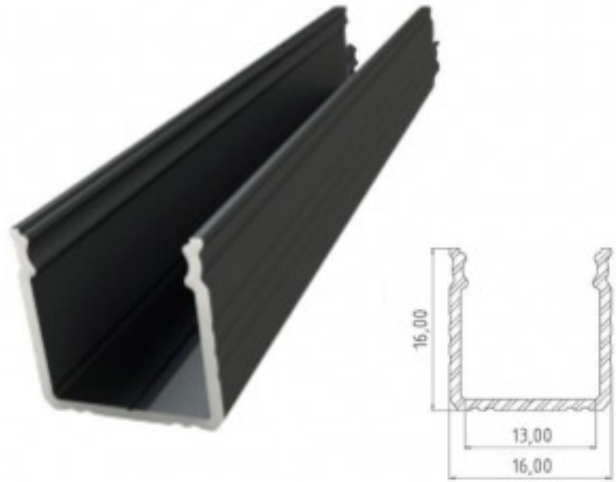

PERFIL ALUMINIO CANAL NEGRO TIPO U 13,16mm 3m + DIFUSOR

Código 124/PAL-006N3M
EAN13: -

Descripción

Perfil de Aluminio de Empotrar tipo U de 13x16mm

- Difusor negro
- Fabricando en Aluminio anodizado
- Puede ser usado con cintas o tiras de LED de alta o baja potencia.
- El Perfil esta disponible en stock en secciones de 3m
- El perfil de aluminio ofrece protección mecánica y térmica al LED.
- Para uso interior - 16m de fondo

Fotos