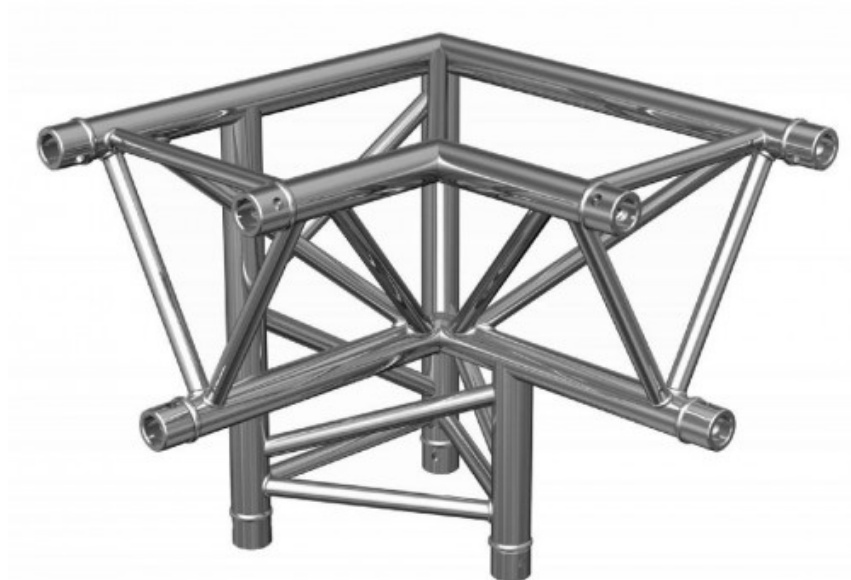

AG29-034 ESQUINA 3 VÍAS 290mm IZQUIERDO 90º
CONTESTAGE

Reference: 109/H3255
EAN13: 3662009001586

Product description:

Product gallery: